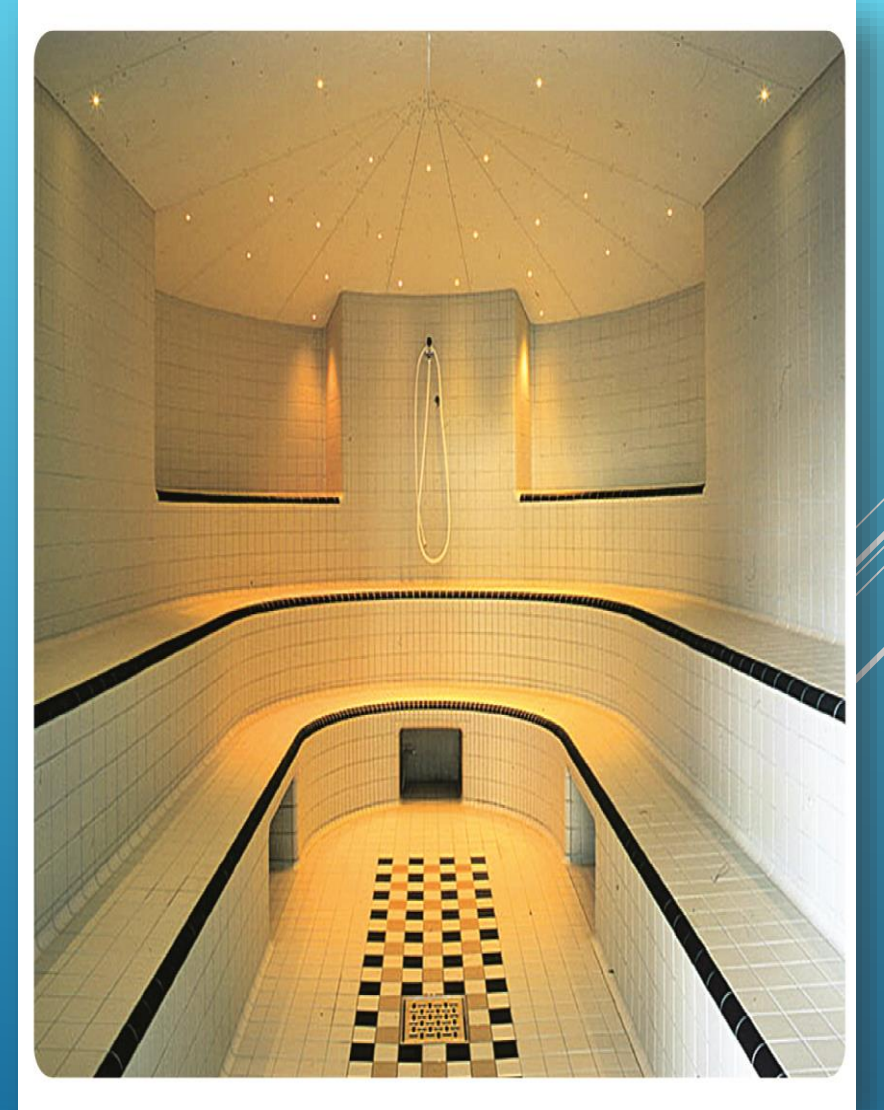

► Aroma Terapi Buhar Odası

Aromanın ve güzel kokuların tedavi edici etkisi her geçen gün yeniden canlanma tedavilerinde önemini arttırmaktadır. Aroma banyosunda bulabileceğiniz buhar ve hoş kokuların ideal kombinasyonu terapinin etkisini daha da arttırır.

Özellikle solunum şikâyetleri olanlar için, lavanta, mür ve canlandırıcı okaliptüs 'ün teneffüsünün akciğerler ve solunum organları için yararlı olduğu kanıtlanmıştır. Bunlara ek olarak, serinletici papatya esansı mental rahatlamayı arttırmaktadır.

► Buharlı Tuz Odası

Tuzun özel tedavi edici özelliği tıbbi çevrelerde birkaç yüzyıldır bilinmektedir. Tuz cildi temizler, kan dolaşımını harekete geçirir ve nefes darlığını yatıştırır. Bu fenomen 42 – 45 C° arasındaki sıcaklıklarda ve ustaca yapılan seramik iç dizayn ile geliştirilmiştir. Mozaik ve ışıklandırma da memnun edici atmosferi yaratmaya yardımcı olur. Sağlığınızın iyiliği için!