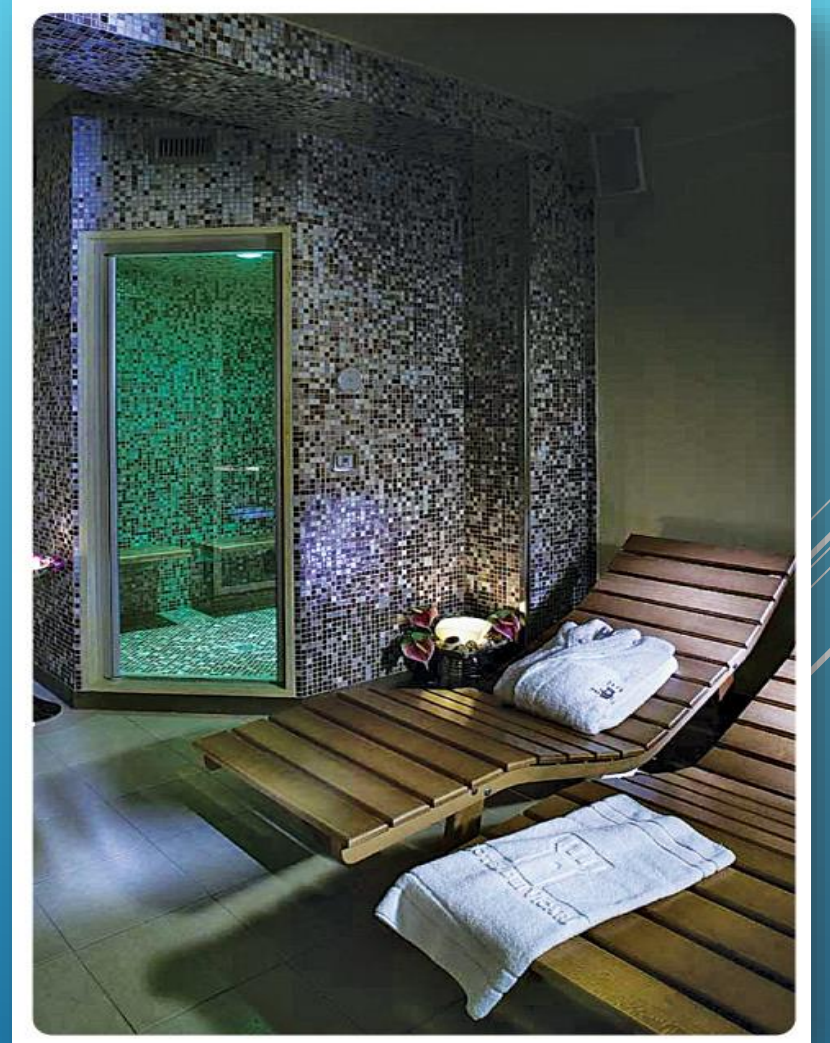

NELER YAPIYORUZ?

BUHAR ODASI

Buhar odası yüksek nem ve ısının kombinasyonunun uyumluluęu ile şekillenen bir SPA geleneęidir. INCEDOĖAN & DST bu banyo geleneęinde de geniř seęenek ve tasarım sunar. Geleneksel buhar banyosu, aroma buhar banyosu ve tuz buhar banyosu bunlardan başlıcalarıdır. Yüksek teknik standart ve doęru malzeme seęimi ile DST en yüksek kaliteyi sunar.

► Geleneksel Buhar Odası

% 100 Nem ile 42-45 C° lik kabin sıcaklıęı geleneksel buhar banyosunun temelidir. Kabin içindeki ısıtılmıř ergonomik oturma gurupları; mermer, cam mozaik veya seramik duvar kaplama seęenekleri ile řık tasarım ve mutluluk hissi veren mekanlar yaratır.